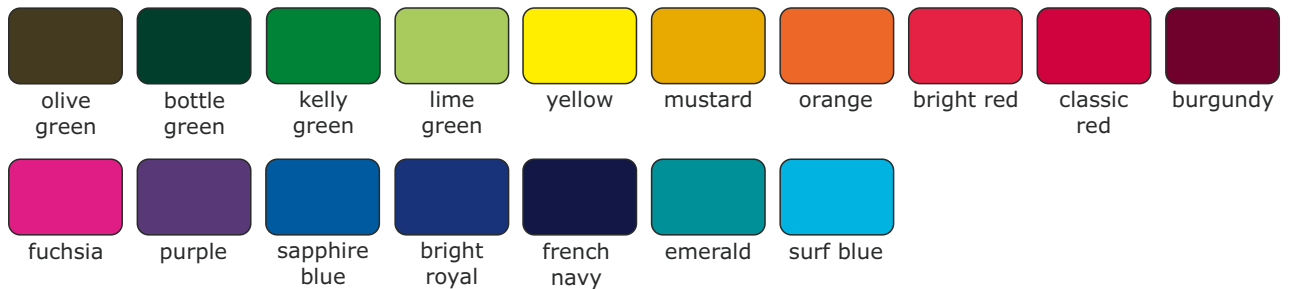

Turnsackerl

Turnsackerl
Art-Nr. TT510

Beutel Natural:

Anz	Netto p. Stk
ab 10 Stk	1,78
ab 25 Stk	1,70
ab 50 Stk	1,64
ab 100 Stk	1,61

Weitere Farben:

Anz	Netto p. Stk
ab 10 Stk	2,46
ab 25 Stk	2,35
ab 50 Stk	2,27
ab 100 Stk	2,23

Druck 4c, 1 Pos. (Netto p. Stk):

Anz	Klein (bis A6)	Groß (bis A4)
ab 10 Stk	5,50	7,90
ab 25 Stk	4,30	6,90
ab 50 Stk	3,60	6,20
ab 100 Stk	3,00	5,40

- Material: 140 g/m², 100% Baumwolle
- Kordeldurchzugverschluss, auch als Rucksack tragbar
- Maße: 370 x 460 mm, Fassungsvermögen: 12L
- Farben: Kordel schwarz, weiß, natural; Beutel siehe Kacheln